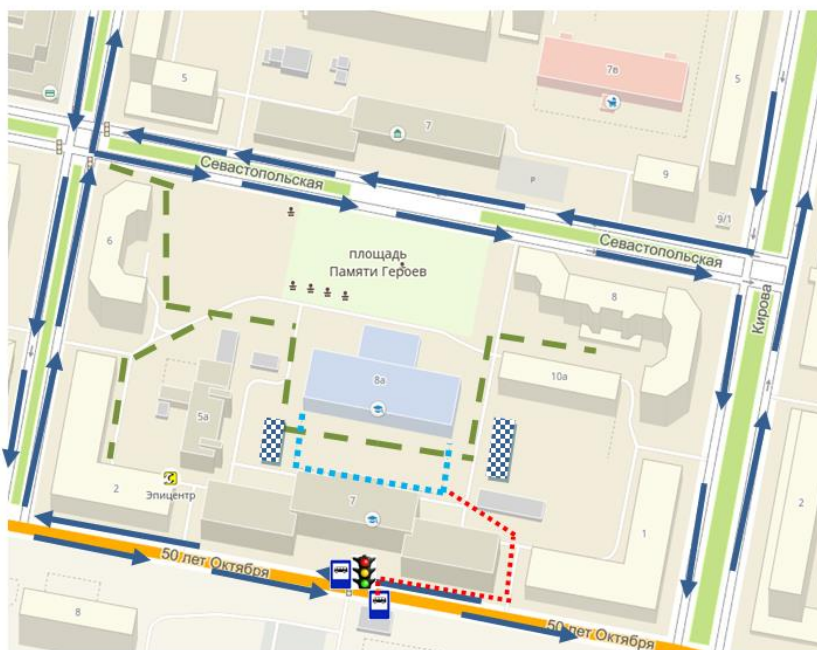

СХЕМА безопасного маршрута
МБОУ «Школа-интернат №2»
5 – 11 классы

Схема безопасного маршрута движения на участке дорог, прилегающих МАОУ «Гимназия №4»	
	Опасные участки
	Движение транспортных средств
	Движение по тротуару
	Движение по дворовой зоне
	Ограждение
	Парковочные места
	Движение детей от остановки маршрутных транспортных средств

МБОУ «Гимназия №1»

2 – 4 классы

- Движение учащихся в Гимназию
- Опасный участок
- Автобусная остановка
- Движение транспортных средств
- Пешеходный переход

МБОУ «СОШ №1»

1 –е классы

	Движение транспортных средств
	Движение детей по дворовой зоне
	Ограждение
	Парковочные места
	Движение детей от остановки маршрутных транспортных средств