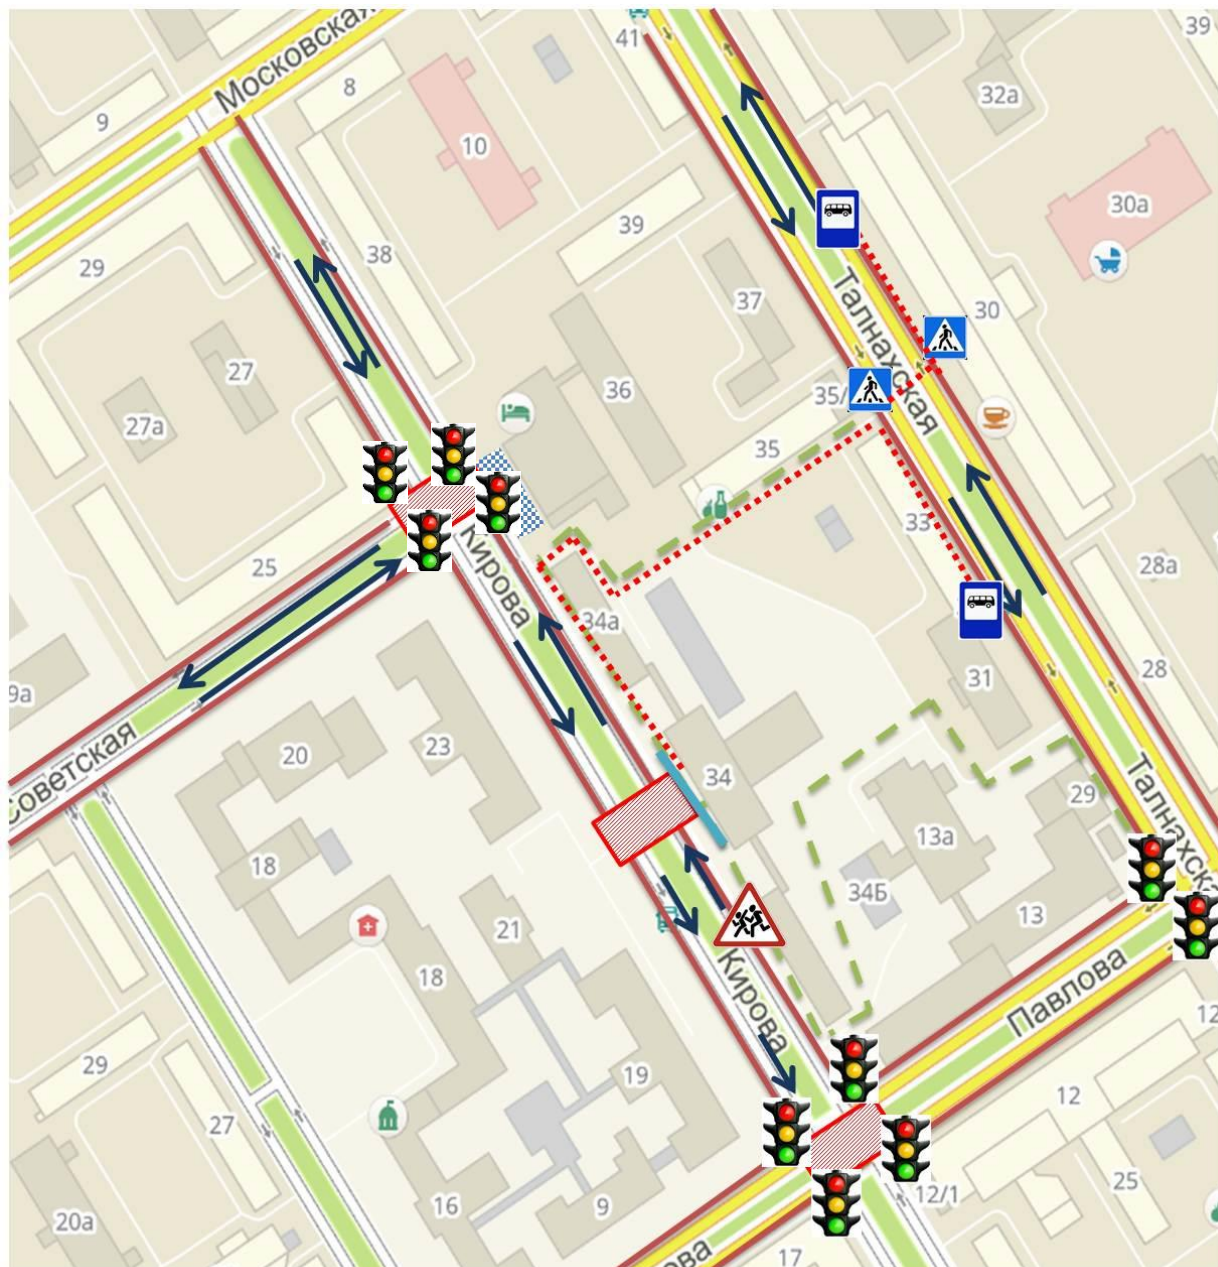

СХЕМА безопасного маршрута
МБОУ «Школа-интернат №2»
5 – 11 классы

Схема безопасного маршрута движения на участке дорог, прилегающих МАОУ «Гимназия №4»	
	Опасные участки
	Движение транспортных средств
	Движение по тротуару
	Движение по дворовой зоне
	Ограждение
	Парковочные места
	Движение детей от остановки маршрутных транспортных средств

МБОУ «Гимназия №1»

2 – 4 классы

- Движение учащихся в Гимназию
- Опасный участок
- Автобусная остановка
- Движение транспортных средств
- Пешеходный переход

МБОУ «СОШ №1»

1 –е классы

	Движение транспортных средств
	Движение детей по дворовой зоне
	Ограждение
	Парковочные места
	Движение детей от остановки маршрутных транспортных средств